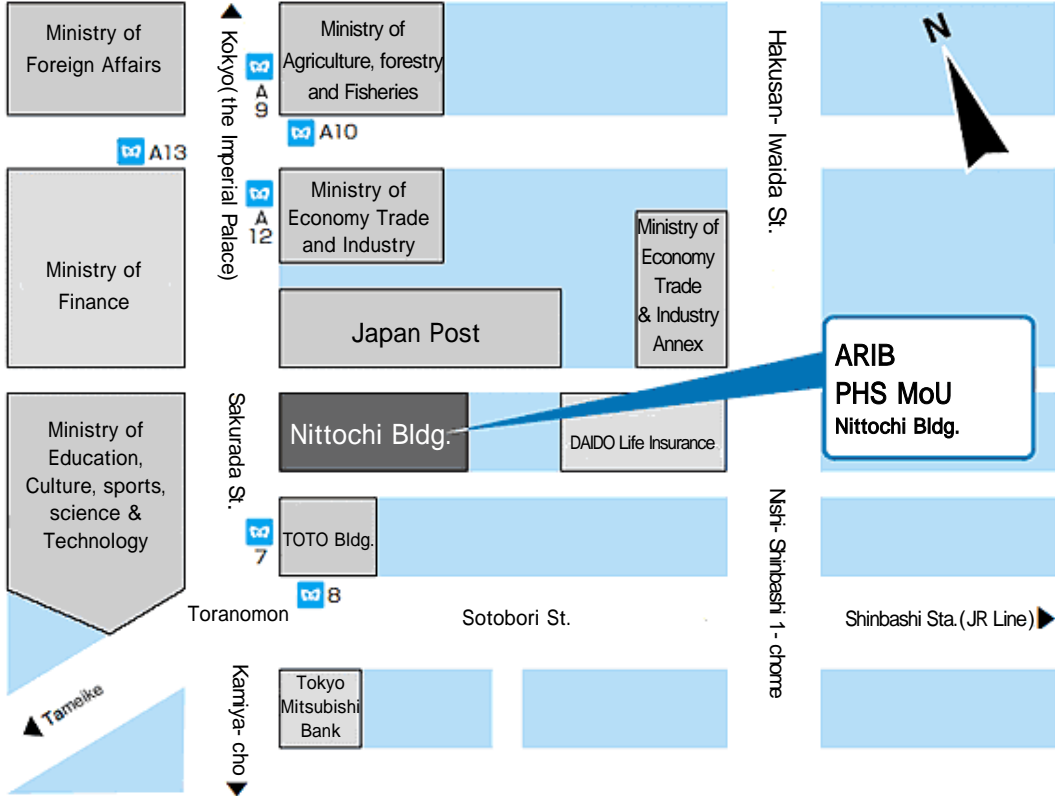

# GUIDE MAP

- Toranomon Sta. (Ginza Line (Subway))Exit No.7, No.8
- Kasumigaseki Sta. (Chiyoda Line, Hibiya Line, Marunouti Line (Subway))Exit No. A12
- Uchisaiwaicho Sta. (Mita Line(Subway))
- Shinbashi Sta. (JR)